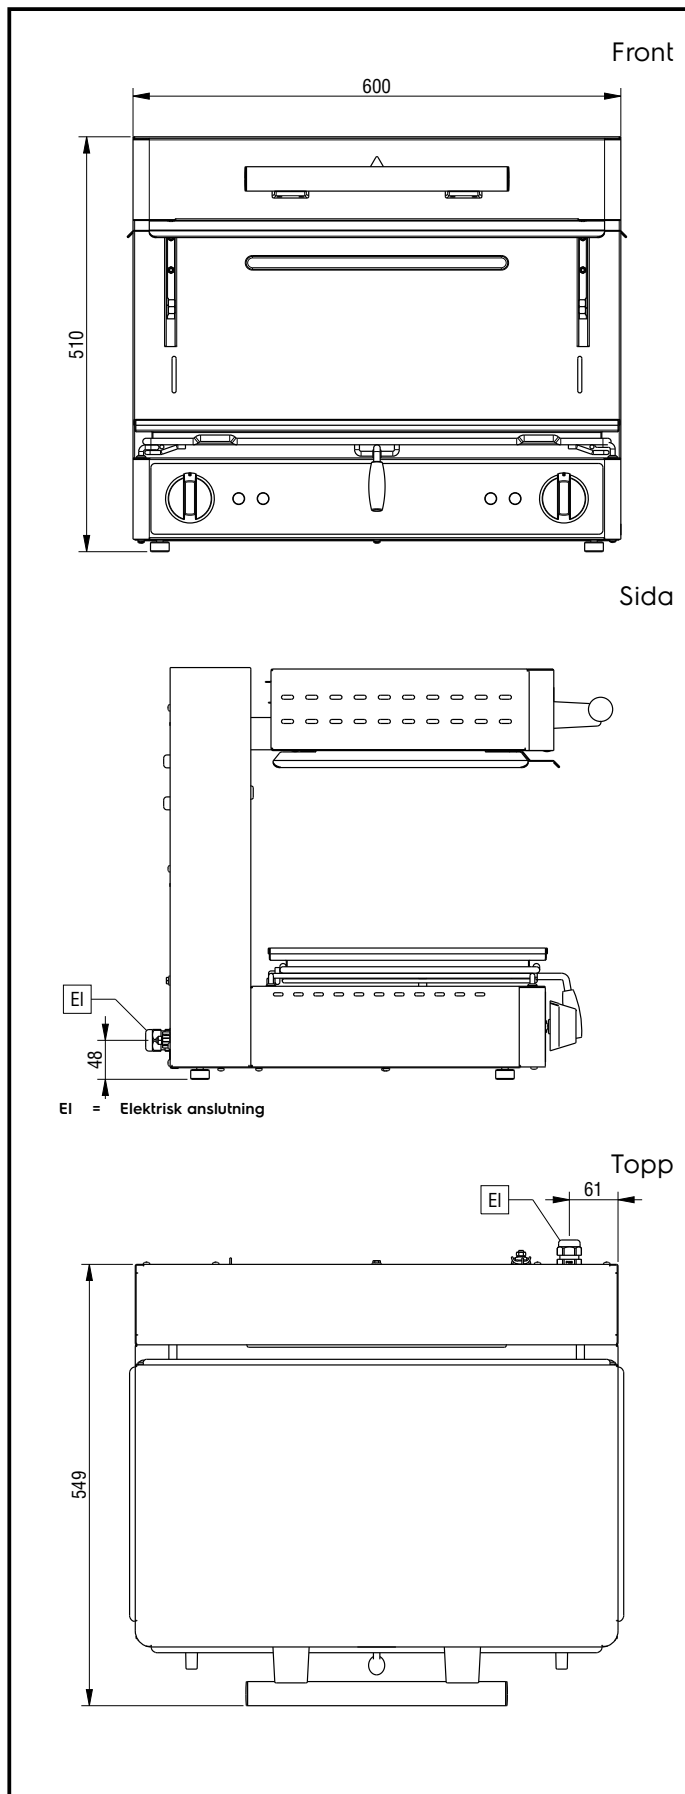

Elektricitet

Spänning:

283014 (E0UUAEBOMOA) 220-240 V/1 ph/50/60 Hz

283015 (E0UUADBOMOA) 380/415 V/3N ph/50/60 Hz

Effekt, max:

4 kW

Viktig information

Ytermått, bredd 600 mm

Ytermått, djup 549 mm

Ytermått, höjd 510 mm

Nettovikt: 48 kg